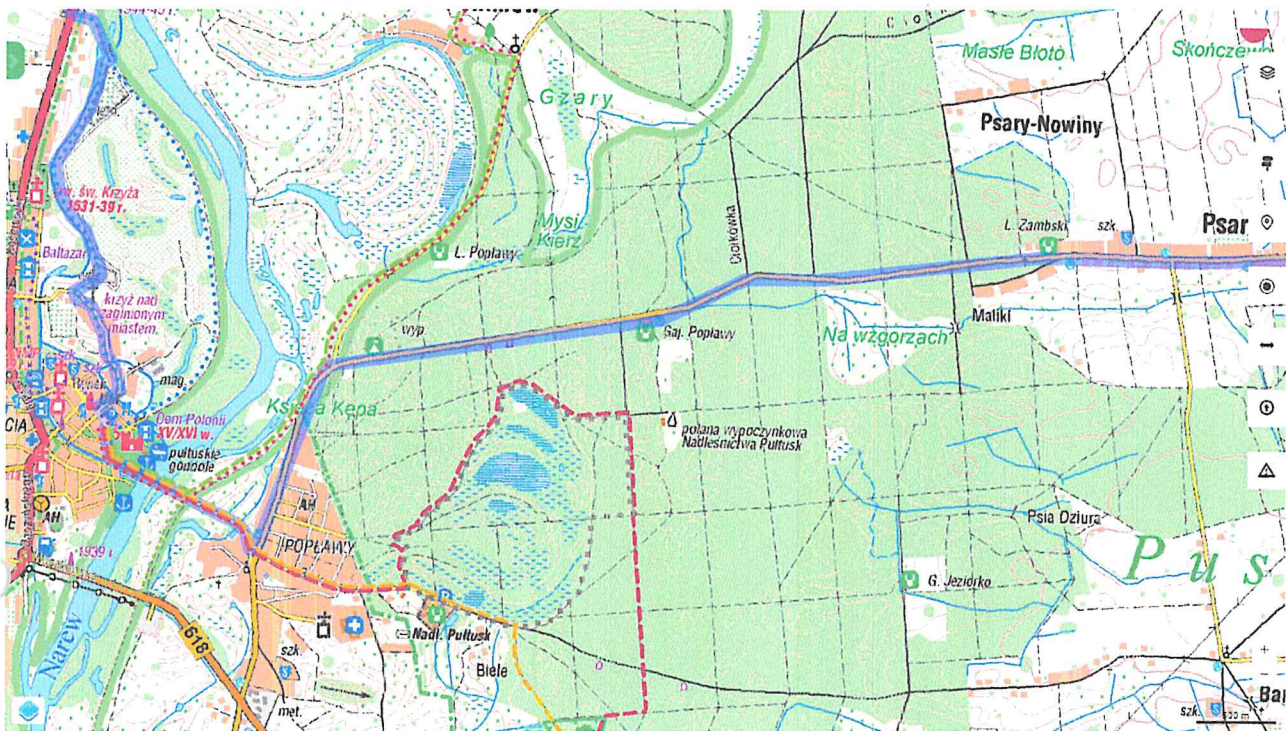

Załącznik Nr 4/2022
do Uchwały Nr *686*...../2022
Zarządu Powiatu w Pułtusku
z dnia *3. sierpnia*.....2022 r.

STAROSTA

Jan Zieliński

DYREKTOR

Marek Kamiński
mgr inż. Marek Kamiński